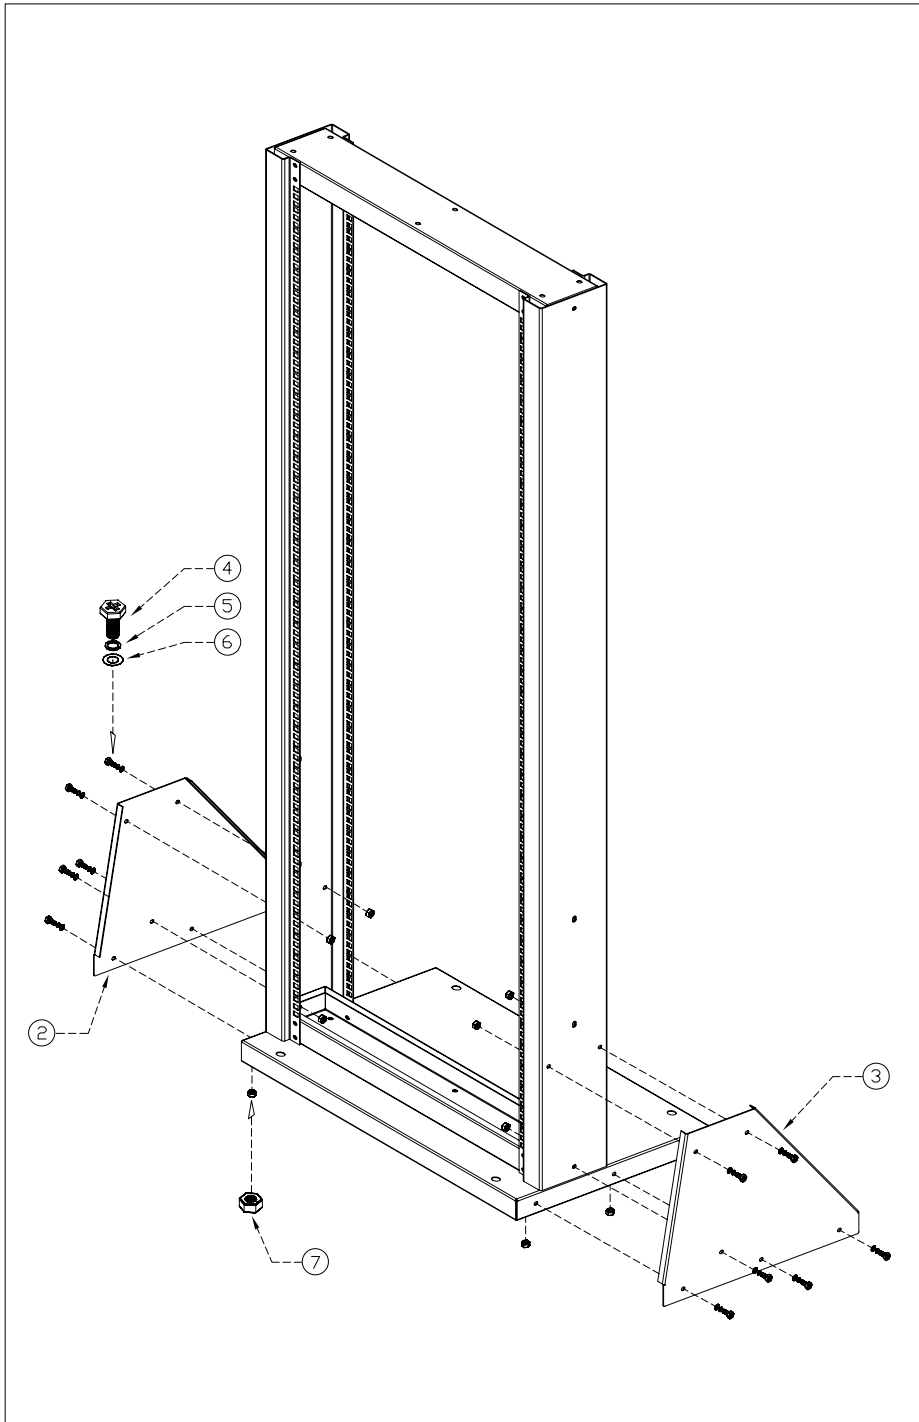

BUKU PETUNJUK PERAKITAN

OPEN UNIT

PACKING	NO.	NAMA KOMPONEN	OPEN UNIT OR25	OPEN UNIT OR40
PA	1	BASE	1 Pcs	1 Pcs
	2	PLATE (A)	1 Pcs	1 Pcs
	3	PLATE (B)	1 Pcs	1 Pcs
	4	BAUT PIH/MS M6x15	36 Pcs	36 Pcs
	5	RING PER 6mm	36 Pcs	36 Pcs
	6	RING PLAT 6mm	36 Pcs	36 Pcs
	7	MUR 6mm	36 Pcs	36 Pcs
PB	8	MOUNTING BRACKET	2 Pcs	2 Pcs
	9	MOUNTING FRAME	2 Pcs	2 Pcs